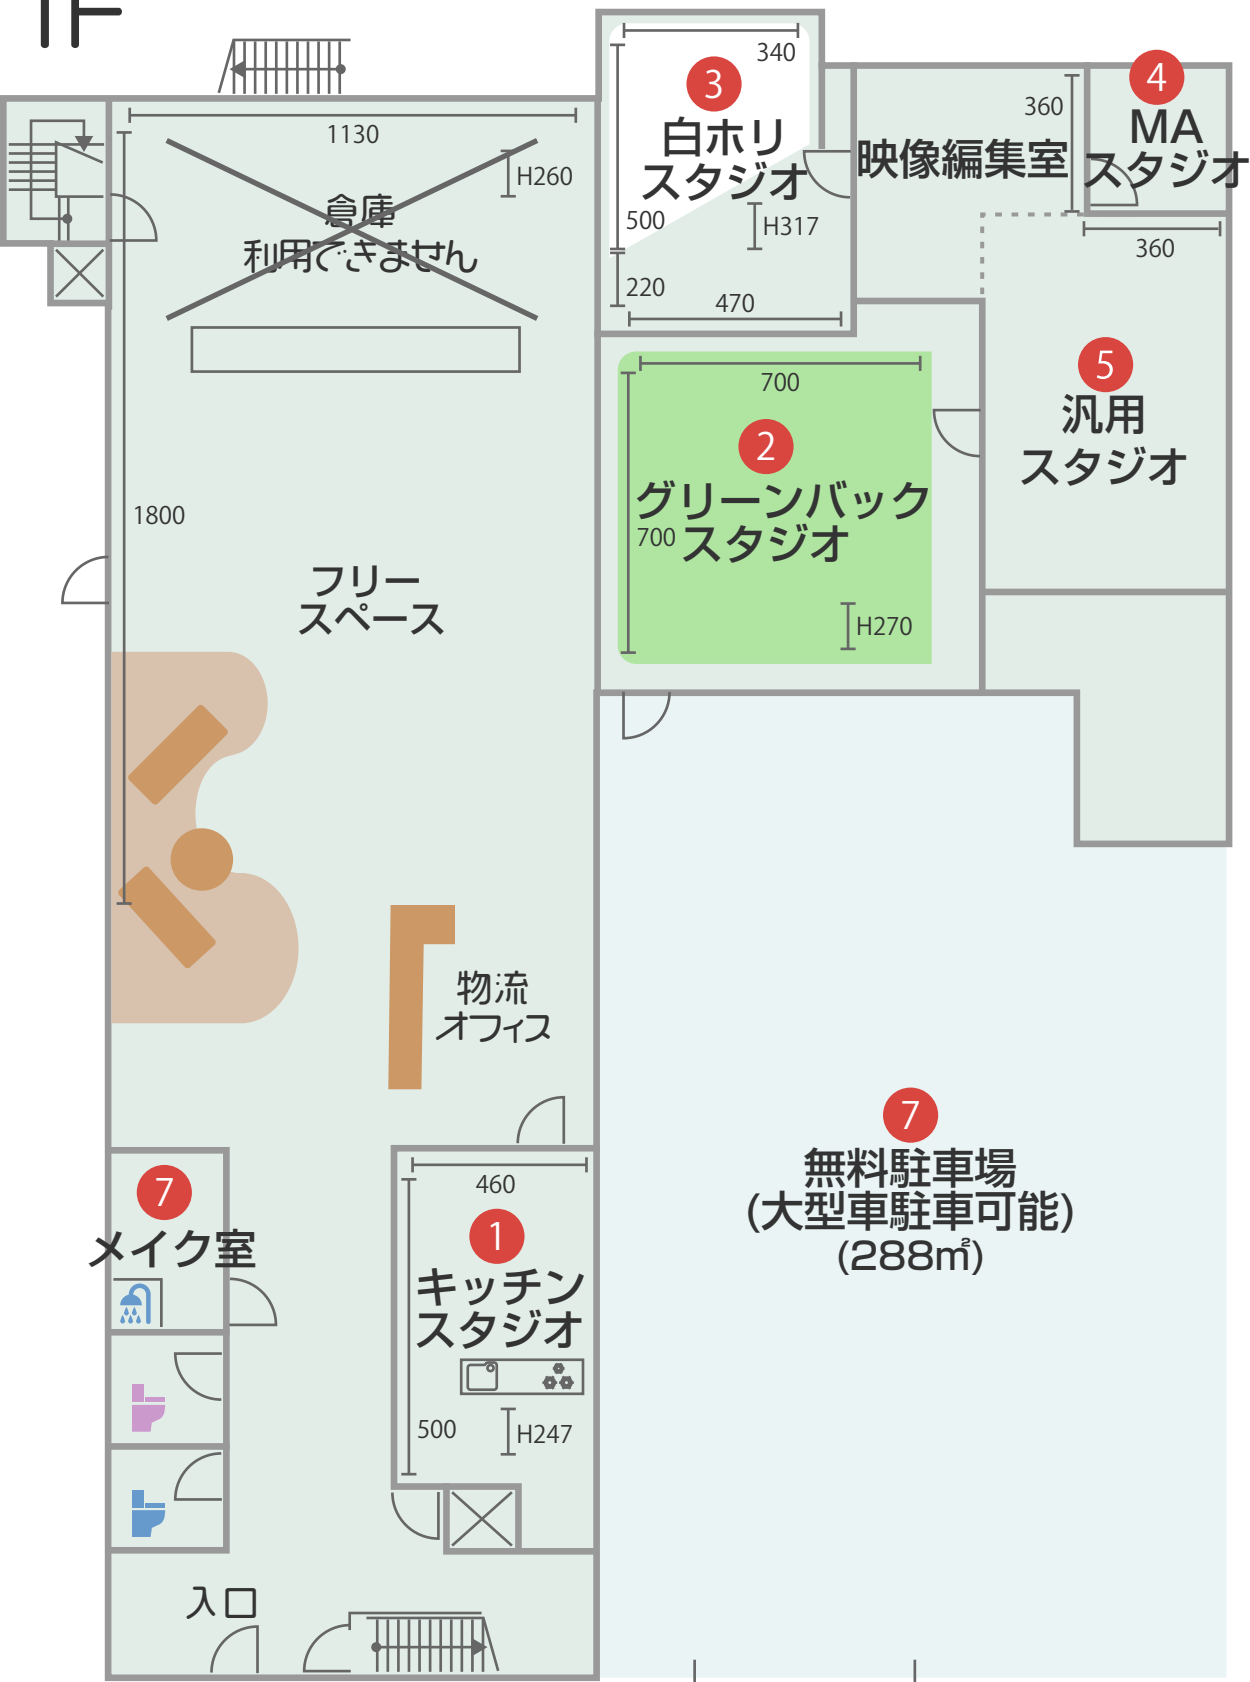

1F

総面積 1,013㎡

2F